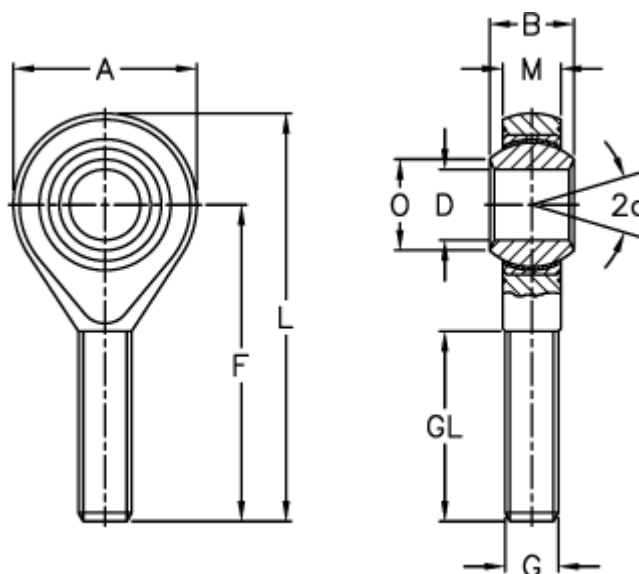

Varenummer: 03351161

Beskrivelse: Fluro ledhoved GAXSW 16.14MS

Mål

A	= 42	L	= 87
a (grader)	= 15	M	= 15
B	= 21	O	= 19.3
DH7	= 14	Statisk radial belastning C0 (kN)	= 67
Dynamisk radial belastning C (kN)	= 63	Vægt (g)	= 189
F	= 66		
G	= M16x1,5		
GL	= 40		